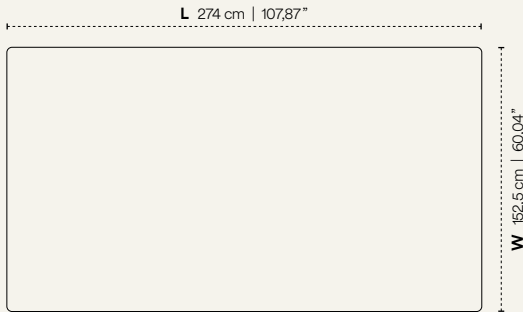

↔	Regular	Lite	Mini
L	274 cm 107,87"	225 cm 88,58"	185 cm 72,83"
W	152,5 cm 60,04"	125 cm 49,21"	103 cm 40,55"

Match A

MARAZZI
Verde Borgogna

LEGS AND FRAME

Teak

Cedro

Match B

MARAZZI
Calacatta Vena Vecchia