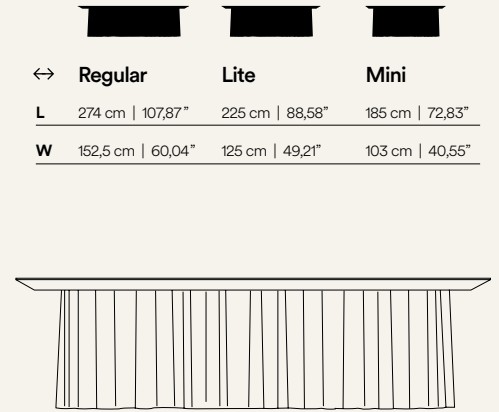

	Regular	Lite	Mini
L	274 cm 107,87"	225 cm 88,58"	185 cm 72,83"
W	152,5 cm 60,04"	125 cm 49,21"	103 cm 40,55"

Match A

FENIX NTM®
Blu Fes

LEGS AND FRAME

NCS
S 8010-R70B

FABRIC

Fabric upon request
Tessuto su richiesta