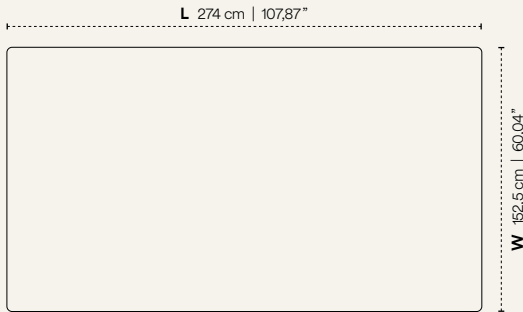

	Regular	Lite	Mini
L	274 cm 107,87"	225 cm 88,58"	185 cm 72,83"
W	152,5 cm 60,04"	125 cm 49,21"	103 cm 40,55"

Match A

FENIX NTM®
Blu Fes

LEGS AND FRAME

NCS
S 8010-R70B

FABRIC

Fabric upon request
Tessuto su richiesta