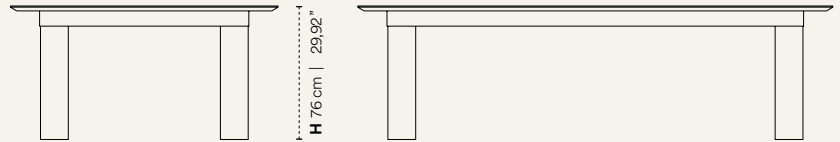

LAVA

Partitina

0 - 3

Partitina

0 - 3

The following combinations are the result of a selection by Il Magma. The top of all tables can be customized with porcelain slabs or FENIX® in the available finishes and colors. For further customizations and requests, please write to info@lava-project.com. Not all customizations are suitable for outdoor use.

I seguenti abbinamenti sono frutto di una selezione curata da Il Magma. Il top di tutti i tavoli è personalizzabile con lastra ceramica o FENIX®, nelle finiture e nei colori disponibili. Per ulteriori personalizzazioni e richieste, scrivere a info@lava-project.com. Non tutte le personalizzazioni sono adatte all'outdoor.

	Regular	Lite	Mini
L	274 cm 107,87"	225 cm 88,58"	185 cm 72,83"
W	152,5 cm 60,04"	125 cm 49,21"	103 cm 40,55"

Match A

MARAZZI
Calacatta Black

LEGS AND FRAME

RAL
9004

Match B

MARAZZI
Capraia

LEGS AND FRAME