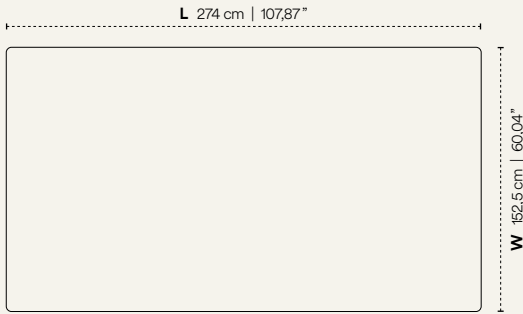

	Regular	Lite	Mini
L	274 cm 107,87"	225 cm 88,58"	185 cm 72,83"
W	152,5 cm 60,04"	125 cm 49,21"	103 cm 40,55"

Match A

MARAZZI
Calacatta Black

LEGS AND FRAME

RAL
9004

Match B

MARAZZI
Capraia

LEGS AND FRAME