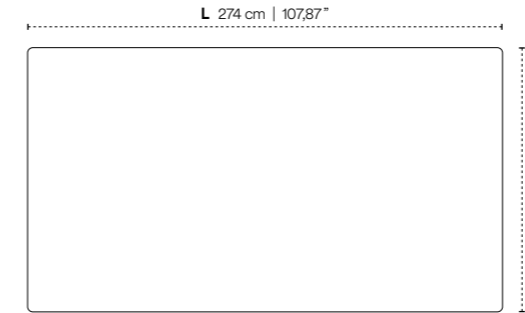

	Regular	Lite	Mini
L	274 cm 107,87"	225 cm 88,58"	185 cm 72,83"
W	152,5 cm 60,04"	125 cm 49,21"	103 cm 40,55"

Match A

MARAZZI
Verde Cipollino

LEGS AND FRAME

FENIX NTM® Rosso Namib
FENIX NTM® Verde Kitami

FENIX NTM® Bianco Malè
FENIX NTM® Verde Comodoro