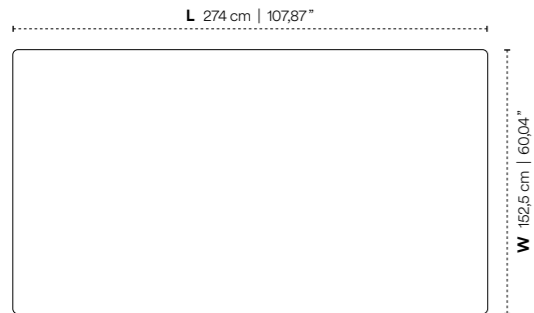

Partitina 0-2

The following combinations are the result of a selection by Il Magma. The top of all tables can be customized with porcelain slabs or FENIX® in the available finishes and colors. For further customizations and requests, please write to info@lava-project.com. Not all customizations are suitable for outdoor use.

I seguenti abbinamenti sono frutto di una selezione curata da Il Magma. Il top di tutti i tavoli è personalizzabile con lastra ceramica o FENIX®, nelle finiture e nei colori disponibili. Per ulteriori personalizzazioni e richieste, scrivere a info@lava-project.com. Non tutte le personalizzazioni sono adatte all'outdoor.

	Regular	Lite	Mini
L	274 cm | 107,87"	225 cm | 88,58"	185 cm | 72,83"
W	152,5 cm | 60,04"	125 cm | 49,21"	103 cm | 40,55"