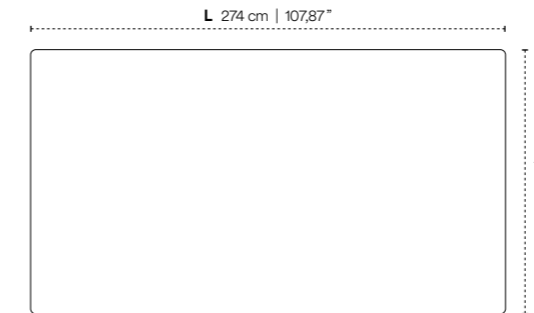

Partitina 0-3

The following combinations are the result of a selection by Il Magma. The top of all tables can be customized with porcelain slabs or FENIX® in the available finishes and colors. For further customizations and requests, please write to info@lava-project.com. Not all customizations are suitable for outdoor use.

I seguenti abbinamenti sono frutto di una selezione curata da Il Magma. Il top di tutti i tavoli è personalizzabile con lastra ceramica o FENIX®, nelle finiture e nei colori disponibili. Per ulteriori personalizzazioni e richieste, scrivere a info@lava-project.com. Non tutte le personalizzazioni sono adatte all'outdoor.

	Regular	Lite	Mini
L	274 cm | 107,87"	225 cm | 88,58"	185 cm | 72,83"
W	152,5 cm | 60,04"	125 cm | 49,21"	103 cm | 40,55"