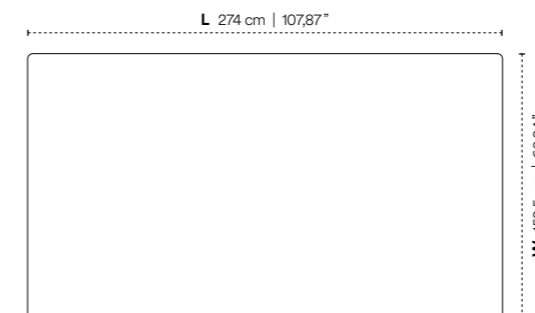

Partitina 0-5

The following combinations are the result of a selection by Il Magma. The top of all tables can be customized with porcelain slabs or FENIX® in the available finishes and colors. For further customizations and requests, please write to info@lava-project.com. Not all customizations are suitable for outdoor use.

I seguenti abbinamenti sono frutto di una selezione curata da Il Magma. Il top di tutti i tavoli è personalizzabile con lastra ceramica o FENIX®, nelle finiture e nei colori disponibili. Per ulteriori personalizzazioni e richieste, scrivere a info@lava-project.com. Non tutte le personalizzazioni sono adatte all'outdoor.

	Regular	Lite	Mini
L	274 cm | 107,87"	225 cm | 88,58"	185 cm | 72,83"
W	152,5 cm | 60,04"	125 cm | 49,21"	103 cm | 40,55"