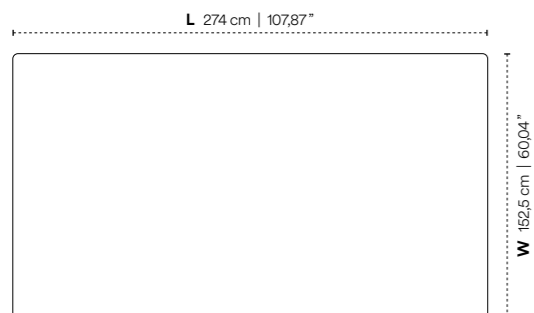

Partitina 0-4

The following combinations are the result of a selection by Il Magma. The top of all tables can be customized with porcelain slabs or FENIX® in the available finishes and colors. For further customizations and requests, please write to info@lava-project.com. Not all customizations are suitable for outdoor use.

I seguenti abbinamenti sono frutto di una selezione curata da Il Magma. Il top di tutti i tavoli è personalizzabile con lastra ceramica o FENIX®, nelle finiture e nei colori disponibili. Per ulteriori personalizzazioni e richieste, scrivere a info@lava-project.com. Non tutte le personalizzazioni sono adatte all'outdoor.

	Regular	Lite	Mini
L	274 cm | 107,87"	225 cm | 88,58"	185 cm | 72,83"
W	152,5 cm | 60,04"	125 cm | 49,21"	103 cm | 40,55"