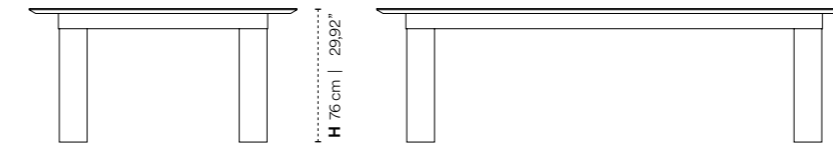

Partitina 0-3

The following combinations are the result of a selection by Il Magma. The top of all tables can be customized with porcelain slabs or FENIX® in the available finishes and colors. For further customizations and requests, please write to info@lava-project.com. Not all customizations are suitable for outdoor use.

I seguenti abbinamenti sono frutto di una selezione curata da Il Magma. Il top di tutti i tavoli è personalizzabile con lastra ceramica o FENIX®, nelle finiture e nei colori disponibili. Per ulteriori personalizzazioni e richieste, scrivere a info@lava-project.com. Non tutte le personalizzazioni sono adatte all'outdoor.

	Regular	Lite	Mini
L	274 cm | 107,87"	225 cm | 88,58"	185 cm | 72,83"
W	152,5 cm | 60,04"	125 cm | 49,21"	103 cm | 40,55"